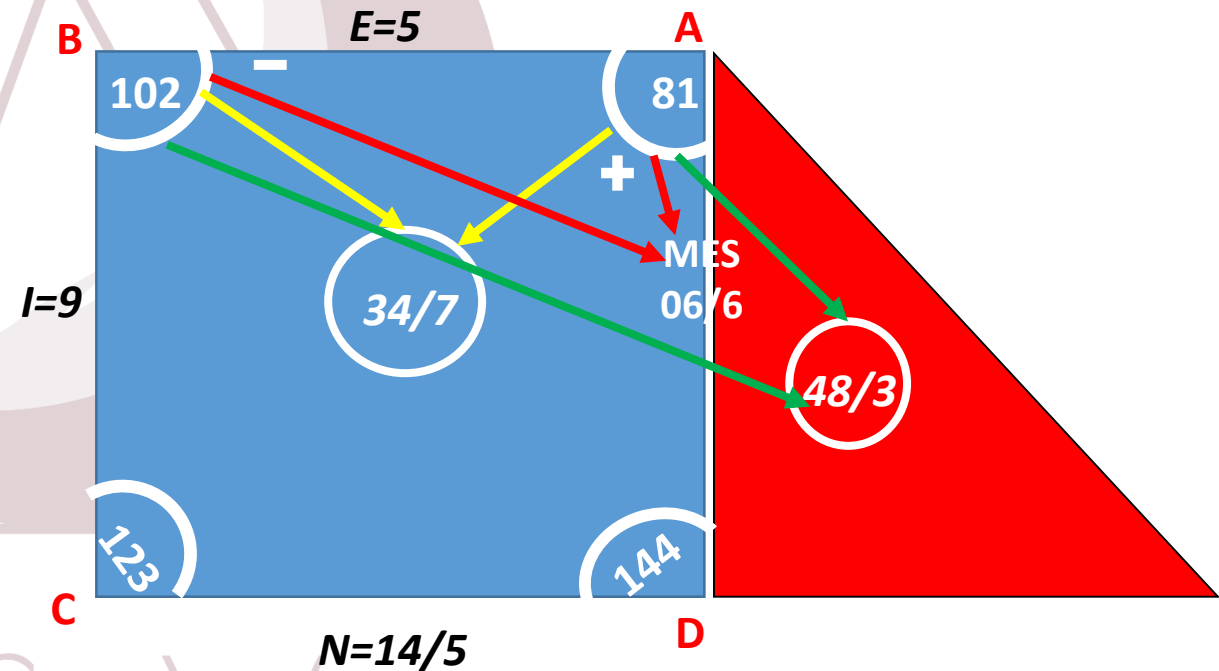

Naturalmente, el número que corresponde a ese lado del triángulo sigue siendo el del mes de su nacimiento, o sea, **06/6** El total para el nuevo cuadrado de la juventud sería: $5+9+14+6= 34/7$.

A partir de los ochenta y un años, si el sujeto se conserva mentalmente alerta, cada línea del nuevo cuadrado abarca veintiún años, en lugar de nueve como ocurría en el primer cuadrado de la juventud. Hasta los ochenta y uno, se completan nueve ciclos de nueve años cada uno. Después de esta edad, se vive bajo una trinidad o tres ciclos espirituales de siete años. El sujeto ha alcanzado un nivel más alto de conciencia y, por lo tanto, cada nueva línea se extiende a veintiún años.

TRIANGULOS DIVINOS

PROCESO MAYOR JUVENTUD

Ojo!! Aquí si se toman los dígitos reducidos

❖ PRIMER PASO LINEA AB DE 81 A 102 AÑOS

$81+7 = 88$ años } A los 88 y a los 95 años vivirá
 $102-7= 95$ años } experiencia $34/7$

❖ SEGUNDO PASO LINEA AB DE 81 A 102 AÑOS

$81+6= 87$ años } A los 87 y a los 96 años vivirá
 $102- 6= 96$ años } experiencia $06/6$

❖ TERCER PASO LINEA AB DE 54 A 63 AÑOS

$81+3= 84$ años } A los 84 y a los 99 años vivirá
 $102 - 3= 99$ años } experiencia $48/3$